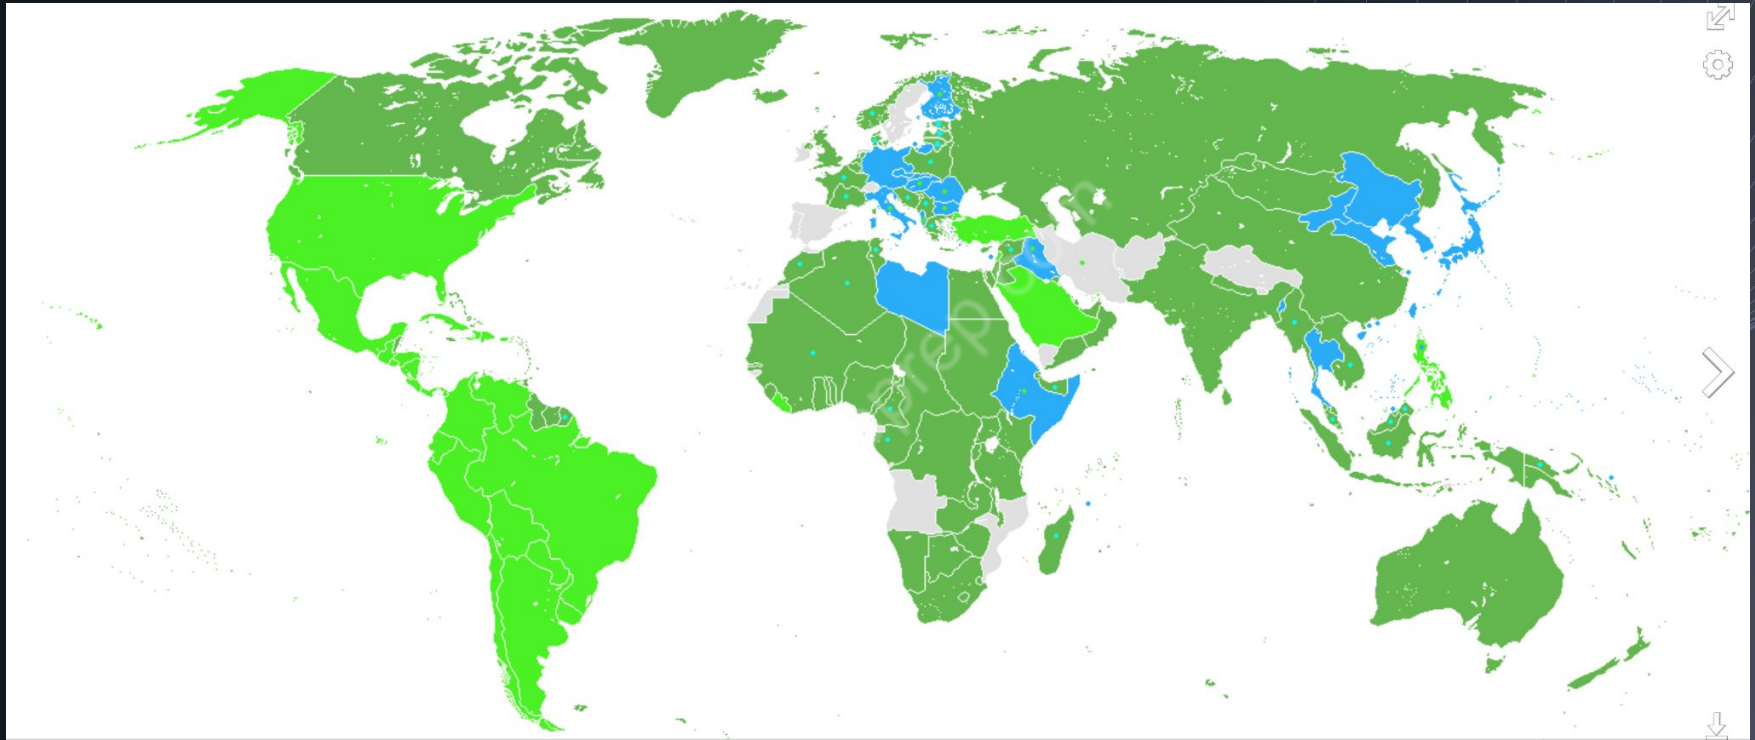

www.iseprep.com

La Primera Guerra Mundial

Felices años veinte/Veinte dorados/Años locos Y La Depresión

Video

www.hseprep.com

La Segunda Guerra Mundial

Mapamundi con los participantes en la Segunda Guerra Mundial.

-  Aliados
-  Aliados tras el ataque a Pearl Harbor
-  Potencias del Eje
-  Países neutrales

Más detalles

La Guerra Fria

Mapa del mundo en Guerra Fría en 1980, en tonos de rojo los aliados de la [Unión Soviética](#) y otros países [comunistas](#), y en tonos de azul los [Estados Unidos](#) y sus aliados [capitalistas](#); los puntos rojos significan guerrillas comunistas y los puntos azules guerrillas anticomunistas.