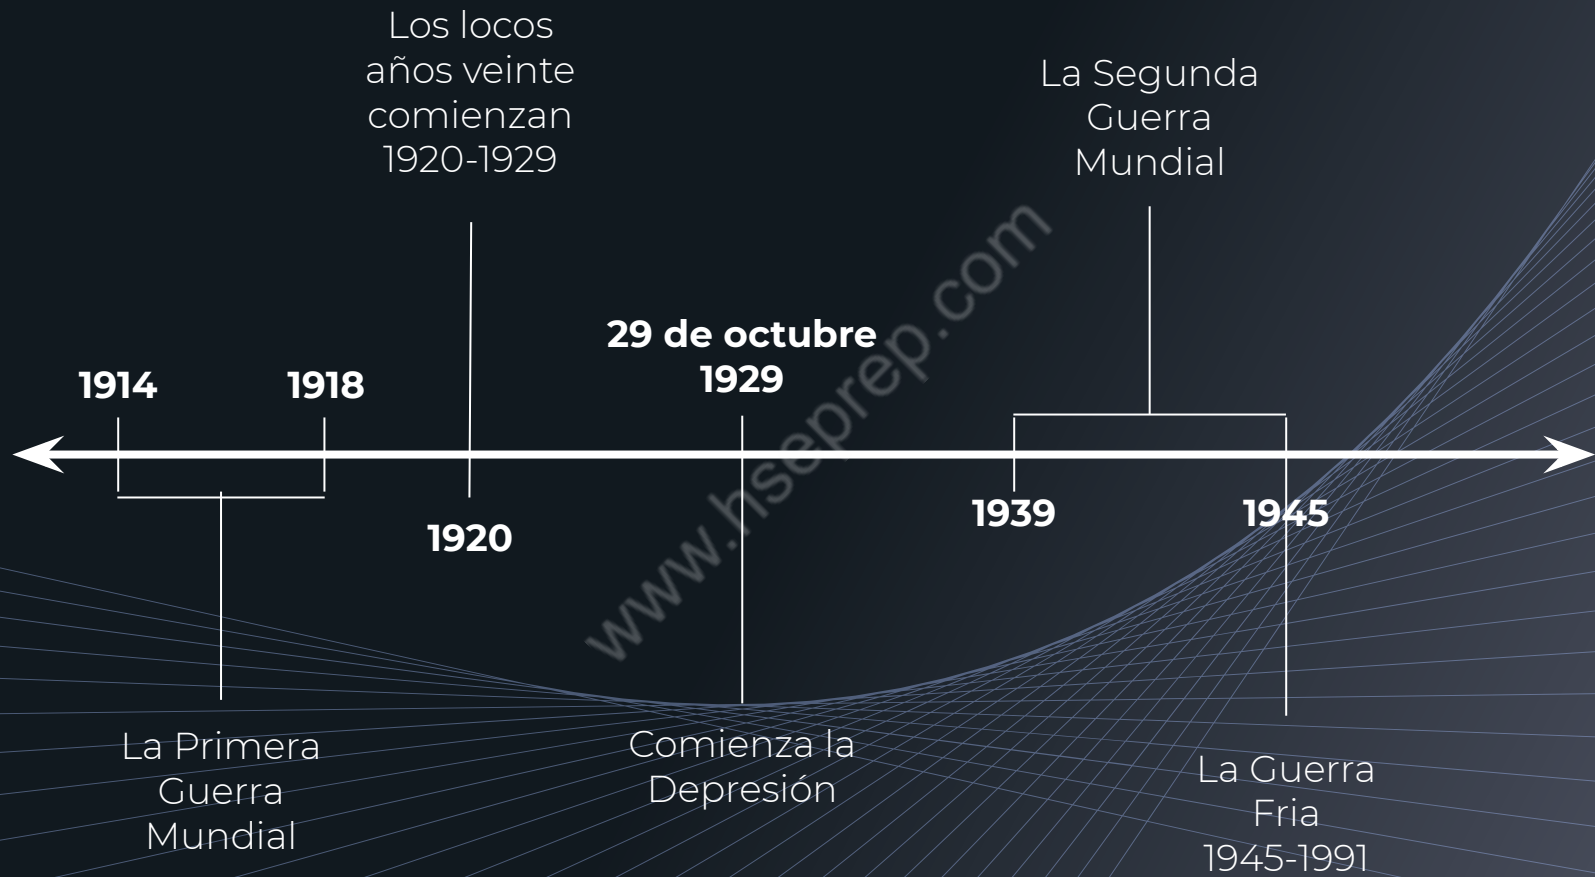

www.hseprep.com