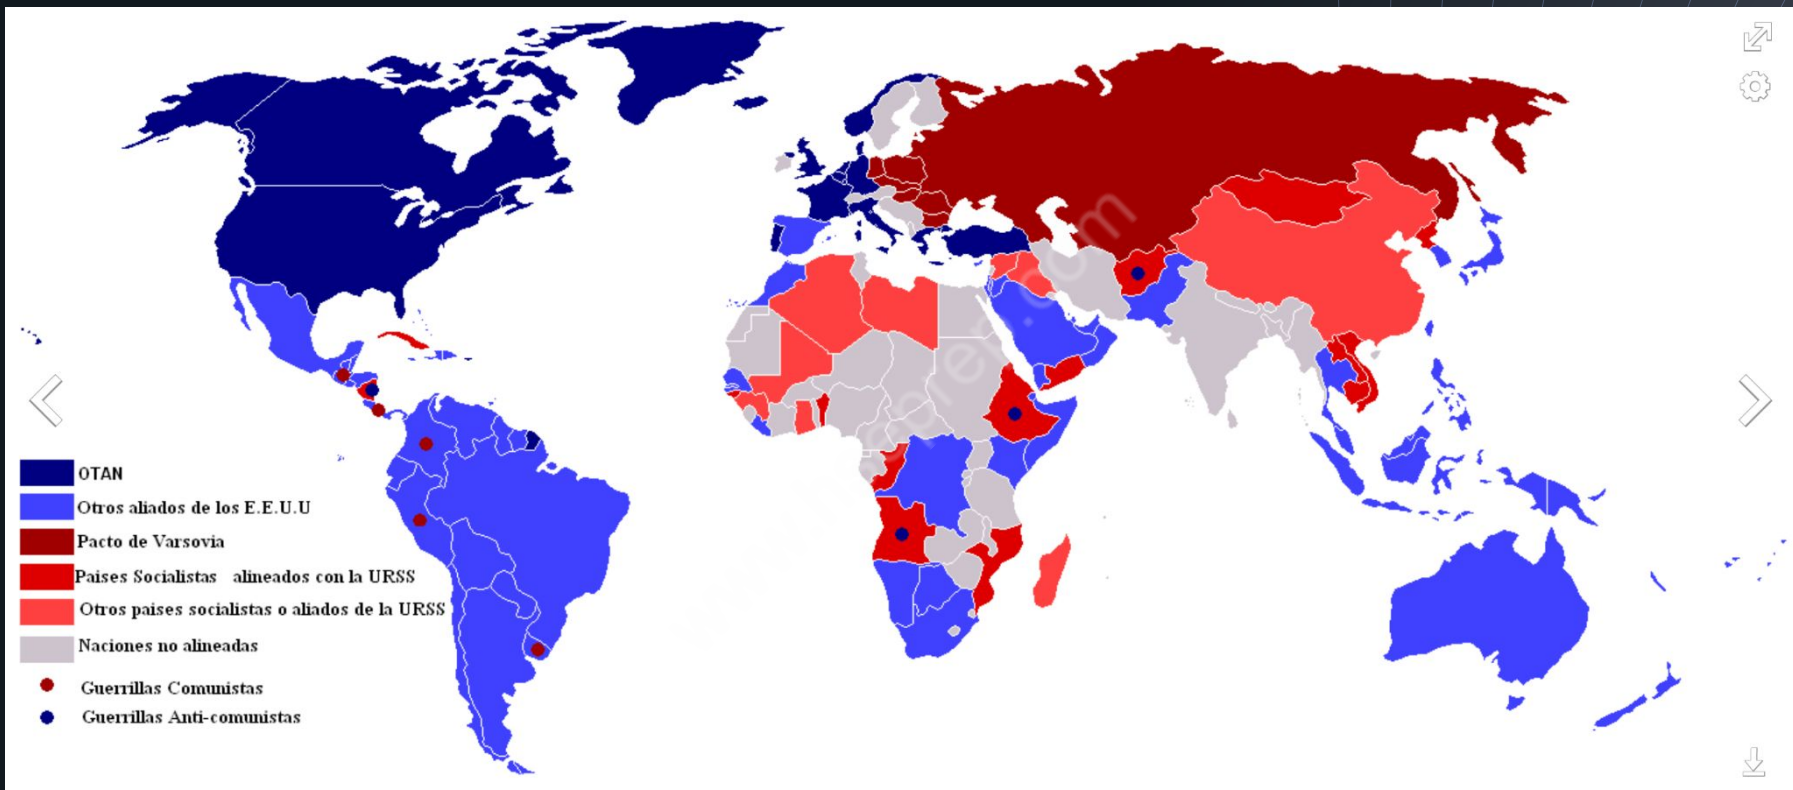

www.iseprep.com

La Primera Guerra Mundial

Felices años veinte/Veinte dorados/Años locos Y La Depresión

Video

www.hseprep.com

La Segunda Guerra Mundial

Mapamundi con los participantes en la Segunda Guerra Mundial.

-  Aliados
-  Aliados tras el ataque a Pearl Harbor
-  Potencias del Eje
-  Países neutrales

Más detalles

La Guerra Fria

Mapa del mundo en Guerra Fría en 1980, en tonos de rojo los aliados de la [Unión Soviética](#) y otros países [comunistas](#), y en tonos de azul los [Estados Unidos](#) y sus aliados [capitalistas](#); los puntos rojos significan guerrillas comunistas y los puntos azules guerrillas anticomunistas.